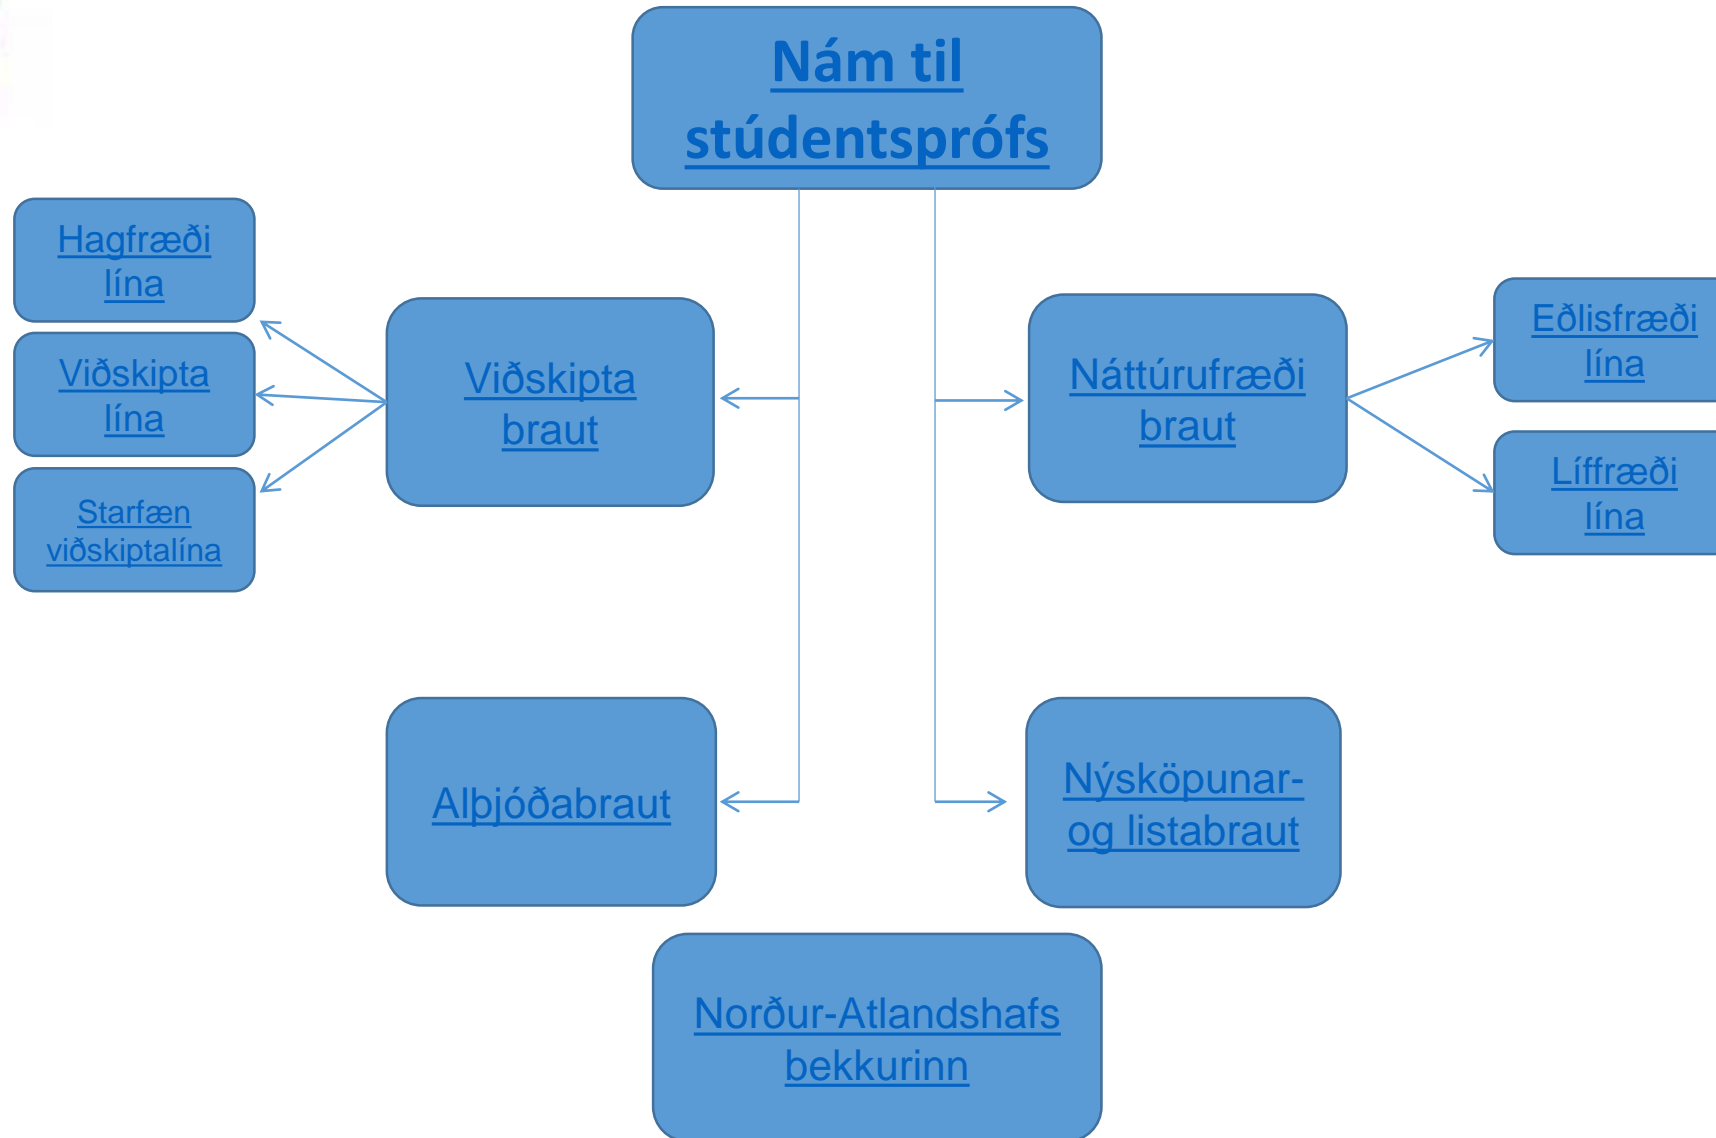

Flugvirkjun

Kennt að Árleyni 4 – Keldnaholti

Lágmarksaldur 18 ára

Verzlunarskóli Íslands

Bekkjaskóli með áfangasniði

Inntökuskilyrði

MENNTASKÓLINN
ÁSBRÚ

Menntaskólinn Ásbrú