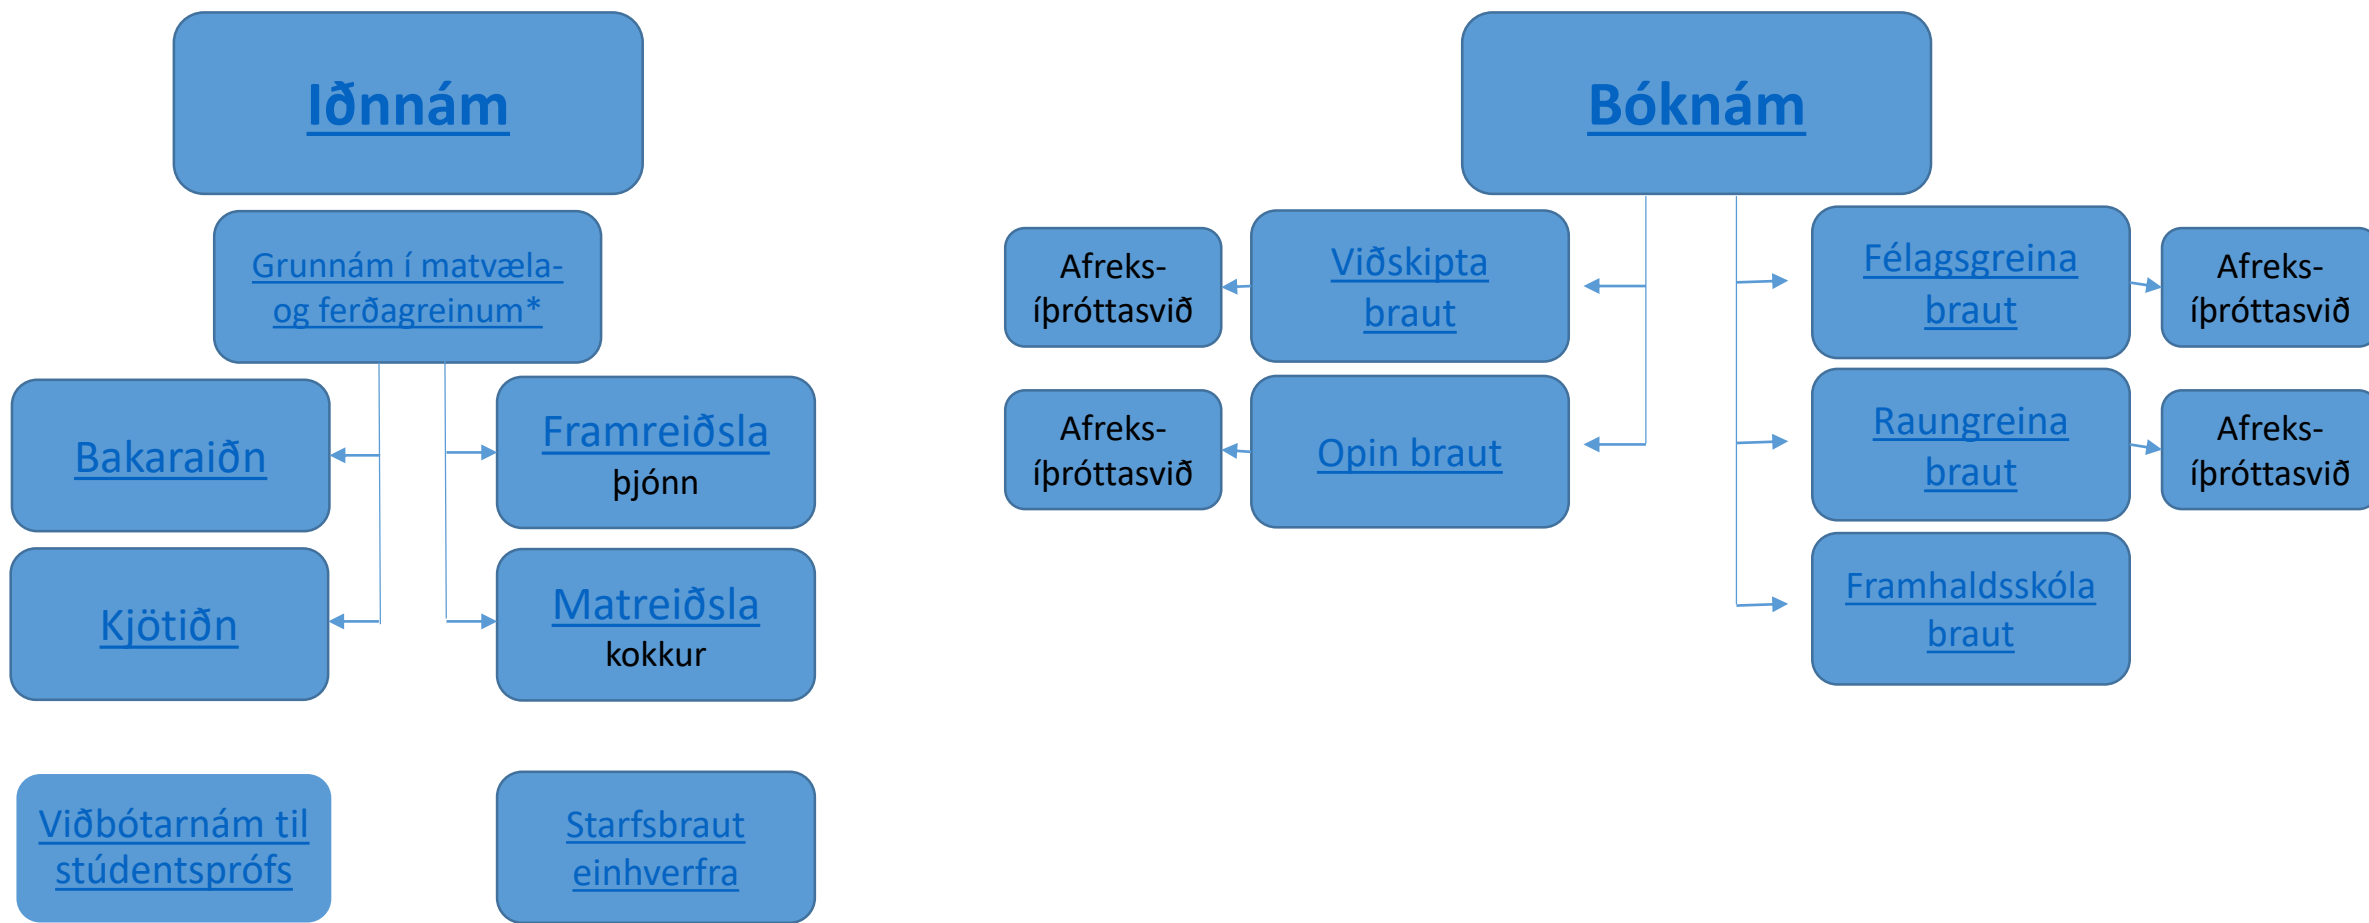

Vörufraði

Prjón

Útsaumur

Menntaskólinn í Kópavogi

Áfangakerfi

Inntökuskilyrði námsbrauta má finna í upplýsingum um brautirnar sjálfar

*nemendur úr 10.bekk geta aðeins innritast í grunnnámið annað er samningsbundið iðnnám sem hefst á vinnustað

Menntaskólinn í Reykjavík

Bekkjakerfi

Inntökuskilyrði

Menntaskóli í tónlist

Áfangakerfi

Inntökuskilyrði

Menntaskólinn við Hamrahlíð

Áfangakerfi